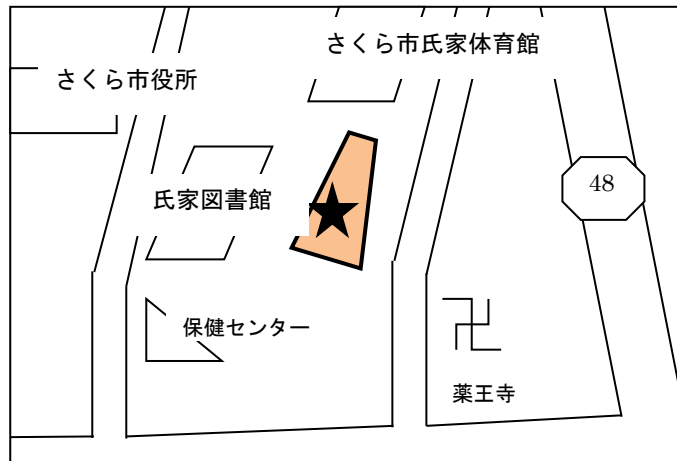

☆ご利用方法

寺子屋のご利用には利用登録が必要です。下記お問い合わせ先までご連絡ください。

【お問い合わせ】

寺子屋 学びなおし支援教室運営
一般社団法人栃木県若年者支援教室事務局
☎028-678-4745

中学生 + 高校生以上の学習支援

宇都宮教室 毎週月曜・水曜 19時～21時

毎週金曜 13時～15時

毎週土曜 10時～12時

〒320-0806

宇都宮市中央1-1-15 総合福祉センター内

さくら教室

毎週金曜16時～18時

〒329-1312

さくら市櫻野1322-8 氏家公民館2階

鹿沼教室 毎週木曜14時～16時

〒322-0043