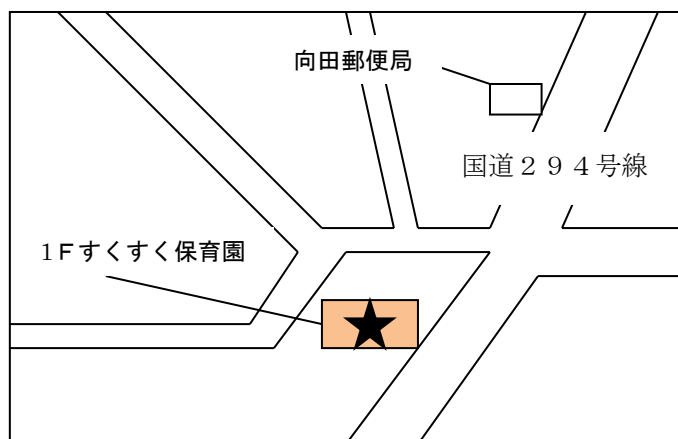

〒320-0806

宇都宮市中央1-1-15 総合福祉センター内

さくら教室

毎週金曜16時～18時

〒329-1312

さくら市櫻野1322-8 氏家公民館2階

鹿沼教室 毎週木曜14時～16時

〒322-0043

鹿沼市万町931-1 南部地区会館2階

高根沢教室 毎週木曜18時00分～20時00分

〒320-0808

高根沢町光陽台5-9-5

野中光陽台ハイツ102

那須烏山教室 毎週金曜13時30分～15時30分

〒321-0634

那須烏山市野上703 烏山南公民館202教室

下川俣教室 毎週金曜17時00分～19時00分

下川俣地区公民館

〒321-0972 宇都宮市下川俣498

宇都宮東教室 毎週月曜18時00分～20時00分

宇都宮市青少年活動センター(トライ東)

〒321-0962 宇都宮市今泉町3007

上大曽教室(ごはんもあるよ) 第2・4土曜18時～20時

〒320-0013 宇都宮上大曽町356-1-2F