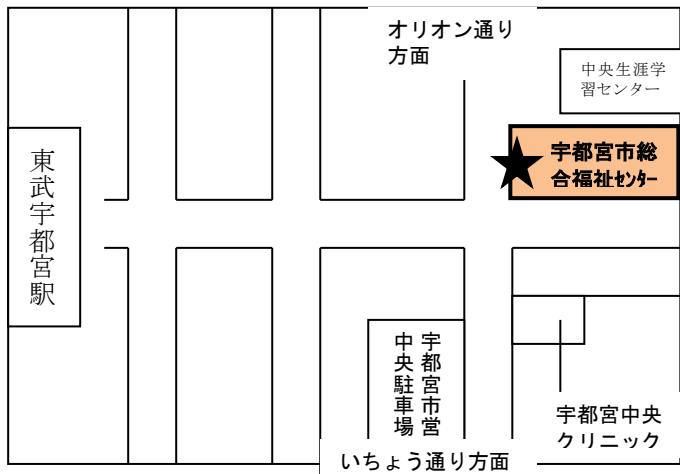

試験は年2回 8月と11月に行います。

合格点は100点満点中50点前後。試験はすべてマークシート。試験範囲は高校1年生程度です。

☆勉強の流れ

基本は自習形式。復学・在学中の学校の卒業・進学など、自分の目標に合わせて勉強しよう。

勉強でわからないところがあったら、寺子屋の先生がサポート！一緒に楽しく勉強しよう！

☆通いやすい教室をお選びください

寺子屋には宇都宮に4教室と鹿沼教室・高根沢教室・那須烏山教室・さくら教室の全部で8教室があります。お住まいの地域に応じて、通いやすい教室を選んでください。(各教室の場所はウラ面)

☆ご利用方法

寺子屋のご利用には利用登録が必要です。下記お問い合わせ先までご連絡ください。

【お問い合わせ】

寺子屋 学びなおし支援教室運営
一般社団法人栃木県若年者支援教室事務局
☎028-678-4745

中学生 + 高校生以上の学習支援

宇都宮教室 毎週月曜・水曜 19時～21時

毎週金曜 13時～15時

毎週土曜 10時～12時

〒320-0806

宇都宮市中央1-1-15 総合福祉センター内

さくら教室

毎週金曜16時～18時

〒329-1312

さくら市櫻野1322-8 氏家公民館2階

鹿沼教室 毎週木曜14時～16時

〒322-0043