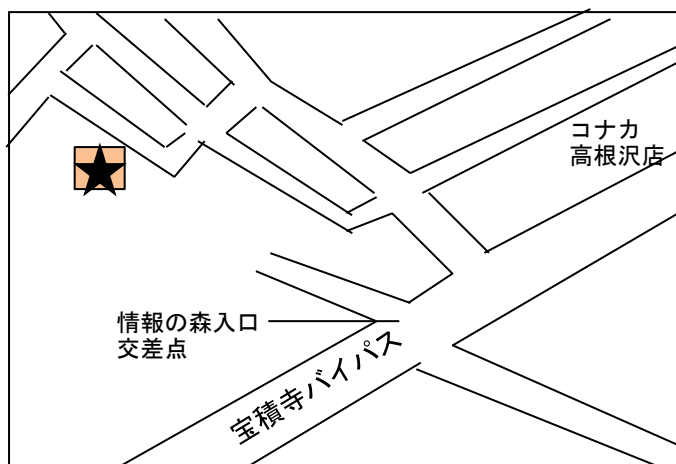

鹿沼市万町931-1 南部地区会館2階

高根沢教室 毎週木曜18時00分～20時00分

〒320-0808

高根沢町光陽台5-9-5

野中光陽台ハイツ102

那須烏山教室 毎週金曜13時30分～15時30分

〒321-0634

那須烏山市野上703 烏山南公民館202教室

下川俣教室 毎週金曜17時00分～19時00分

下川俣地区公民館

〒321-0972 宇都宮市下川俣498

宇都宮東教室 毎週月曜18時00分～20時00分

宇都宮市青少年活動センター(トライ東)

〒321-0962 宇都宮市今泉町3007

上大曽教室(ごはんもあるよ) 第2・4土曜18時～20時

〒320-0013 宇都宮上大曽町356-1-2F