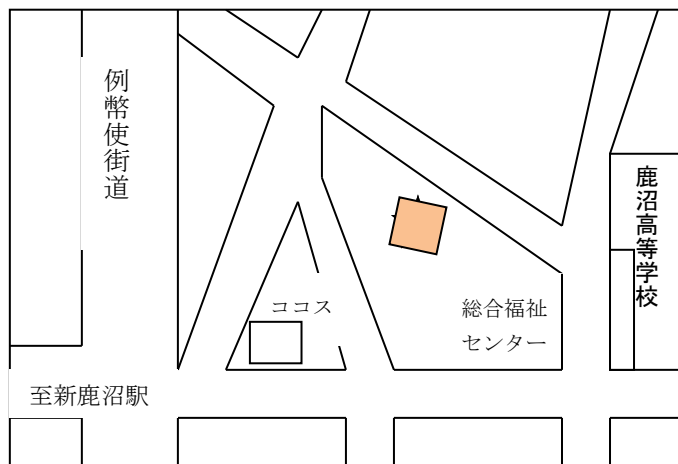

☆ご利用方法

寺子屋のご利用には利用登録が必要です。下記お問い合わせ先までご連絡ください。

【お問い合わせ】

寺子屋 学びなおし支援教室運営
一般社団法人栃木県若年者支援教室事務局
☎028-678-4745

中学生 + 高校生以上の学習支援

宇都宮教室 毎週月曜・水曜 19時～21時

毎週金曜 13時～15時

毎週土曜 10時～12時

〒320-0806

宇都宮市中央1-1-15 総合福祉センター内

さくら教室

毎週金曜16時～18時

〒329-1312

さくら市櫻野1322-8 氏家公民館2階

鹿沼教室 毎週木曜14時～16時

〒322-0043

鹿沼市万町931-1 南部地区会館2階

高根沢教室 毎週木曜18時00分～20時00分

〒320-0808

高根沢町光陽台5-9-5

野中光陽台ハイツ102

那須烏山教室 毎週金曜13時30分～15時30分

〒321-0634

那須烏山市野上703 烏山南公民館202教室